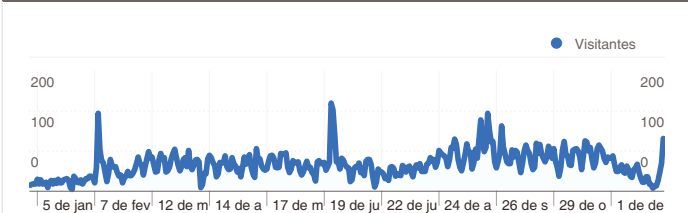

**Uso do site**

18.432 Visitas

46,31% Taxa de rejeição

85.901 Exibições de página

00:03:54 Tempo médio no site

4,66 Páginas por visita

70,80% % de visitas novas

**Visão geral dos visitantes**

**Visitantes**  
13.176

**Cobertura regional**

**Visão geral das fontes de tráfego**

- **Mecanismos de pesquisa**  
8.162,00 (44,28%)
- **Tráfego direto**  
7.308,00 (39,65%)
- **Links de outros sites**  
2.923,00 (15,86%)
- **Outros**  
39 (0,21%)

# Visão geral dos visitantes

Comparação com: Site

**13.176** pessoas visitaram esse site

**18.432** Visitas

**13.176** Número absoluto de visitantes únicos

**85.901** Exibições de página

**4,66** Média de exibições de página

1 - 10 de 52

As páginas deste site foram visualizadas **85.901** vezes no total

 **85.901** Exibições de página

 **55.229** Exibições únicas

 **46,31%** Taxa de rejeição