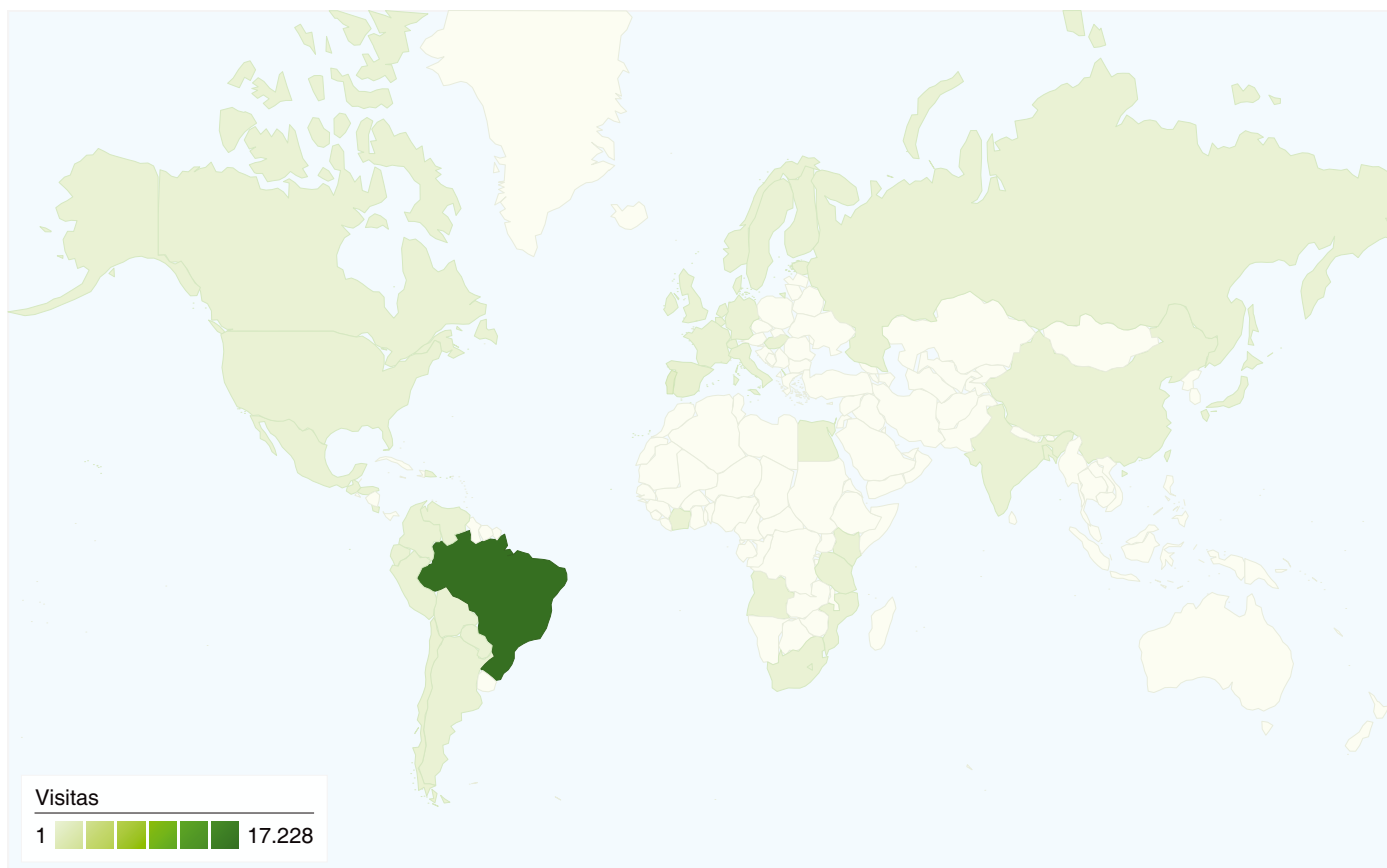

**Visitantes**  
13.176

**Cobertura regional**

**Visão geral das fontes de tráfego**

- **Mecanismos de pesquisa**  
8.162,00 (44,28%)
- **Tráfego direto**  
7.308,00 (39,65%)
- **Links de outros sites**  
2.923,00 (15,86%)
- **Outros**  
39 (0,21%)

## Visão geral das fontes de tráfego

Comparação com: Site

Todas as fontes de tráfego enviaram um total de 18.432 visitas

 39,63% Tráfego direto

 15,85% Sites de referência

 44,26% Mecanismos de pesquisa

<span style="color: blue;">■</span> Mecanismos de pesquisa	8.162,00 (44,28%)
<span style="color: green;">■</span> Tráfego direto	7.308,00 (39,65%)
<span style="color: orange;">■</span> Links de outros sites	2.923,00 (15,86%)
<span style="color: gray;">■</span> Outros	39 (0,21%)

## 18.432 visitas vieram de 52 países/territórios

### Uso do site

País/território	Visitas	Páginas por visita	Tempo médio no site	% de visitas novas	Taxa de rejeição
<b>Brasil</b>	<b>17.228</b>	4,78	00:04:01	70,14%	45,81%
Portugal	606	1,85	00:01:18	92,41%	61,39%
Spain	121	4,31	00:03:01	80,17%	31,40%
Chile	68	4,19	00:02:58	32,35%	48,53%
Mexico	47	6,13	00:06:11	55,32%	27,66%
France	43	4,35	00:03:20	62,79%	44,19%
United States	40	1,62	00:00:52	97,50%	75,00%
United Kingdom	37	4,73	00:02:28	56,76%	35,14%
Peru	29	5,76	00:07:18	89,66%	31,03%
Norway	28	5,32	00:04:48	32,14%	28,57%