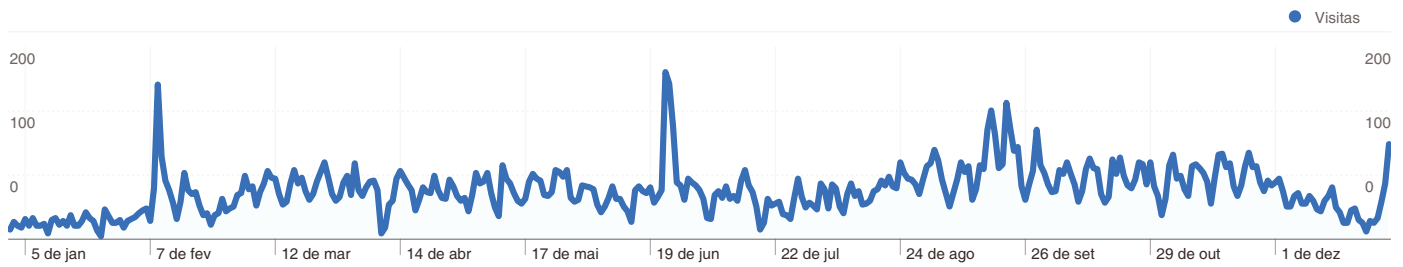

Visão geral das fontes de tráfego

Comparação com: Site

Todas as fontes de tráfego enviaram um total de 18.432 visitas

39,63% Tráfego direto

15,85% Sites de referência

44,26% Mecanismos de pesquisa

■ Mecanismos de pesquisa	8.162,00 (44,28%)
■ Tráfego direto	7.308,00 (39,65%)
■ Links de outros sites	2.923,00 (15,86%)
■ Outros	39 (0,21%)

Principais fontes de tráfego

Origens	Visitas	% de visitas	Palavras-chave	Visitas	% de visitas
google (organic)	7.960	43,16%	fractal revista de psicologia	370	4,53%
(direct) ((none))	7.309	39,63%	revista fractal	368	4,51%
slab.uff.br (referral)	691	3,75%	fractal	234	2,86%
periodicos.capes.gov.br	603	3,27%	revista fractal de psicologia	160	1,96%
scielo.br (referral)	197	1,07%	fractal: revista de psicologia	138	1,69%