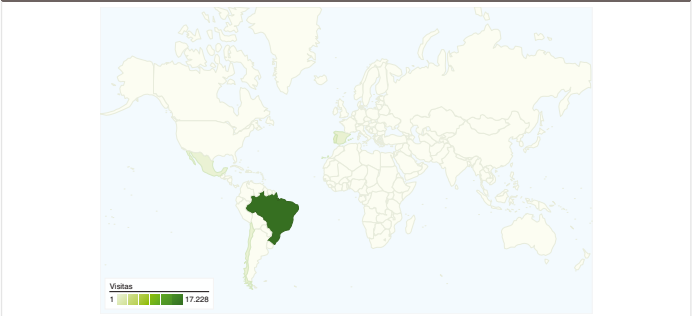

**Visitantes**  
13.176

**Cobertura regional**

**Visão geral das fontes de tráfego**

- **Mecanismos de pesquisa**  
8.162,00 (44,28%)
- **Tráfego direto**  
7.308,00 (39,65%)
- **Links de outros sites**  
2.923,00 (15,86%)
- **Outros**  
39 (0,21%)

## Visão geral das fontes de tráfego

Comparação com: Site

Todas as fontes de tráfego enviaram um total de 18.432 visitas

 39,63% Tráfego direto

 15,85% Sites de referência

 44,26% Mecanismos de pesquisa

<span style="color: blue;">■</span> Mecanismos de pesquisa	8.162,00 (44,28%)
<span style="color: green;">■</span> Tráfego direto	7.308,00 (39,65%)
<span style="color: orange;">■</span> Links de outros sites	2.923,00 (15,86%)
<span style="color: gray;">■</span> Outros	39 (0,21%)

## 18.432 visitas vieram de 52 países/territórios

### Uso do site

País/território	Visitas	Páginas por visita	Tempo médio no site	% de visitas novas	Taxa de rejeição
<b>Brasil</b>	<b>17.228</b>	4,78	00:04:01	70,14%	45,81%
Portugal	606	1,85	00:01:18	92,41%	61,39%
Spain	121	4,31	00:03:01	80,17%	31,40%
Chile	68	4,19	00:02:58	32,35%	48,53%
Mexico	47	6,13	00:06:11	55,32%	27,66%
France	43	4,35	00:03:20	62,79%	44,19%
United States	40	1,62	00:00:52	97,50%	75,00%
United Kingdom	37	4,73	00:02:28	56,76%	35,14%
Peru	29	5,76	00:07:18	89,66%	31,03%
Norway	28	5,32	00:04:48	32,14%	28,57%