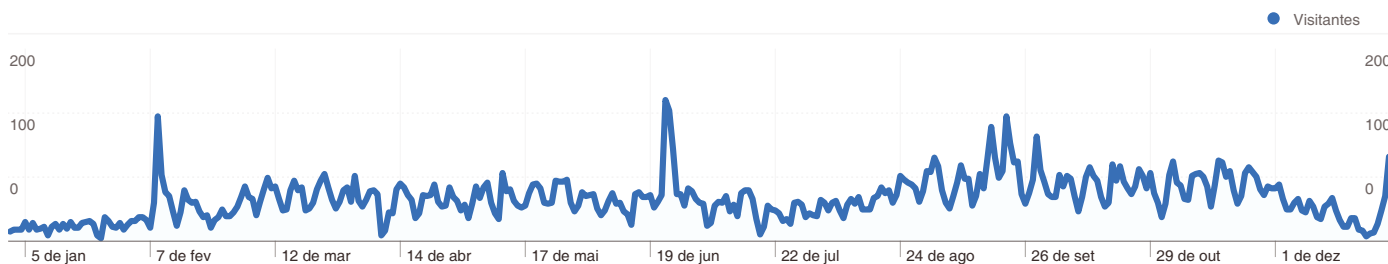

**Visitantes**  
13.176

**Cobertura regional**

**Visão geral das fontes de tráfego**

- **Mecanismos de pesquisa**  
8.162,00 (44,28%)
- **Tráfego direto**  
7.308,00 (39,65%)
- **Links de outros sites**  
2.923,00 (15,86%)
- **Outros**  
39 (0,21%)

**Visão geral de conteúdo**

Páginas	Exibições de página	% de exibições de página
/periodicoshumanas/index.php	7.149	8,32%
/periodicoshumanas/index.php	4.044	4,71%
/periodicoshumanas/index.php	2.681	3,12%
/periodicoshumanas/index.php	1.791	2,08%
/periodicoshumanas/index.php	1.788	2,08%

# Visão geral dos visitantes

Comparação com: Site

**13.176** pessoas visitaram esse site

**18.432** Visitas

**13.176** Número absoluto de visitantes únicos

**85.901** Exibições de página

**4,66** Média de exibições de página

1 - 10 de 52

As páginas deste site foram visualizadas **85.901** vezes no total

 **85.901** Exibições de página

 **55.229** Exibições únicas

 **46,31%** Taxa de rejeição