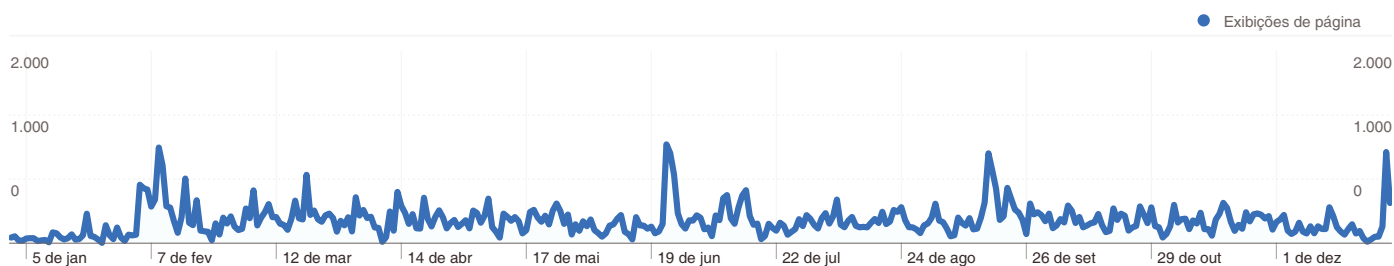

As páginas deste site foram visualizadas **85.901** vezes no total

85.901 Exibições de página

55.229 Exibições únicas

46,31% Taxa de rejeição

Conteúdo principal

Páginas	Exibições de página	% de exibições de página
/periodicoshumanas/index.php/Fractal/index	7.149	8,32%
/periodicoshumanas/index.php/Fractal/user	4.044	4,71%
/periodicoshumanas/index.php/Fractal	2.681	3,12%
/periodicoshumanas/index.php/Fractal/login	1.791	2,08%
/periodicoshumanas/index.php/Fractal/author	1.788	2,08%