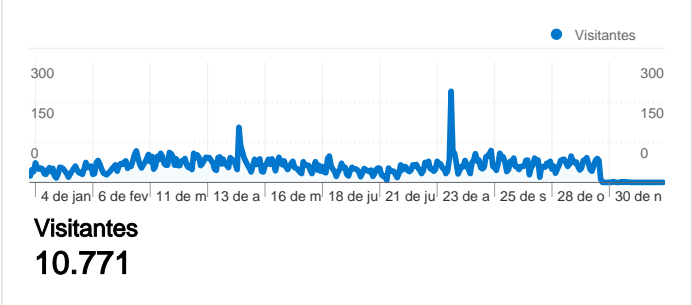

Uso do site

15.934 Visitas

42,76% Taxa de rejeições

73.716 Visualizações de página

00:03:49 Tempo médio no site

4,63 Páginas/visita

65,67% % Novas visitas

Visão geral dos visitantes

Cobertura regional

Visão geral das origens de tráfego

Visão geral de conteúdo

Páginas	Visualizações de página	Porcentagem de visualizações de página
/periodicoshumanas/index.php	6.889	9,35%
/periodicoshumanas/index.php	3.993	5,42%
/periodicoshumanas/index.php	2.195	2,98%
/periodicoshumanas/index.php	2.018	2,74%
/periodicoshumanas/index.php	1.926	2,61%

10.771 pessoas visitaram esse site

 **15.934** Visitas

 **10.771** Número absoluto de visitantes únicos

 **73.716** Visualizações de página

 **4,63** Média de visualizações de página

 **00:03:49** Tempo no site

15.934 visitantes vieram de 52 países/territórios

Uso do site

País/território	Visitas	Páginas/visita	Tempo médio no site	% Novas visitas	Taxa de rejeições
Brazil	14.448	4,81	00:03:47	65,17%	41,32%
Portugal	489	2,61	00:04:06	74,23%	52,97%
Chile	273	1,89	00:01:10	30,77%	78,02%
Mexico	127	2,32	00:01:23	93,70%	55,91%
Peru	113	5,06	00:04:53	92,04%	35,40%
Spain	98	4,76	00:02:11	75,51%	31,63%
United States	58	3,66	00:41:26	82,76%	55,17%
France	56	3,84	00:02:18	87,50%	28,57%
Argentina	30	1,87	00:01:09	93,33%	60,00%
United Kingdom	27	3,37	00:01:36	33,33%	70,37%