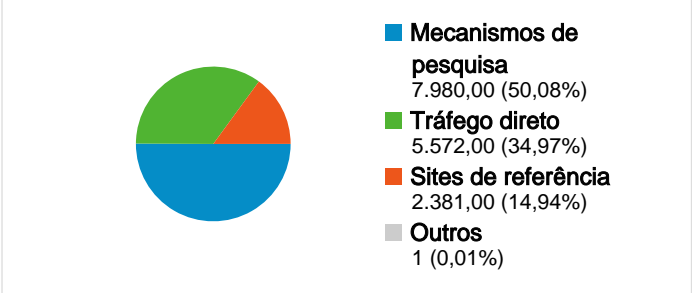

Uso do site

15.934 Visitas

42,76% Taxa de rejeições

73.716 Visualizações de página

00:03:49 Tempo médio no site

4,63 Páginas/visita

65,67% % Novas visitas

Visão geral dos visitantes

Cobertura regional

Visão geral das origens de tráfego

Visão geral de conteúdo

Páginas	Visualizações de página	Porcentagem de visualizações de página
/periodicoshumanas/index.php	6.889	9,35%
/periodicoshumanas/index.php	3.993	5,42%
/periodicoshumanas/index.php	2.195	2,98%
/periodicoshumanas/index.php	2.018	2,74%
/periodicoshumanas/index.php	1.926	2,61%

10.771 pessoas visitaram esse site

 **15.934** Visitas

 **10.771** Número absoluto de visitantes únicos

 **73.716** Visualizações de página

 **4,63** Média de visualizações de página

 **00:03:49** Tempo no site

15.934 visitantes vieram de 52 países/territórios

Uso do site

País/território	Visitas	Páginas/visita	Tempo médio no site	% Novas visitas	Taxa de rejeições
Brazil	14.448	4,81	00:03:47	65,17%	41,32%
Portugal	489	2,61	00:04:06	74,23%	52,97%
Chile	273	1,89	00:01:10	30,77%	78,02%
Mexico	127	2,32	00:01:23	93,70%	55,91%
Peru	113	5,06	00:04:53	92,04%	35,40%
Spain	98	4,76	00:02:11	75,51%	31,63%
United States	58	3,66	00:41:26	82,76%	55,17%
France	56	3,84	00:02:18	87,50%	28,57%
Argentina	30	1,87	00:01:09	93,33%	60,00%
United Kingdom	27	3,37	00:01:36	33,33%	70,37%