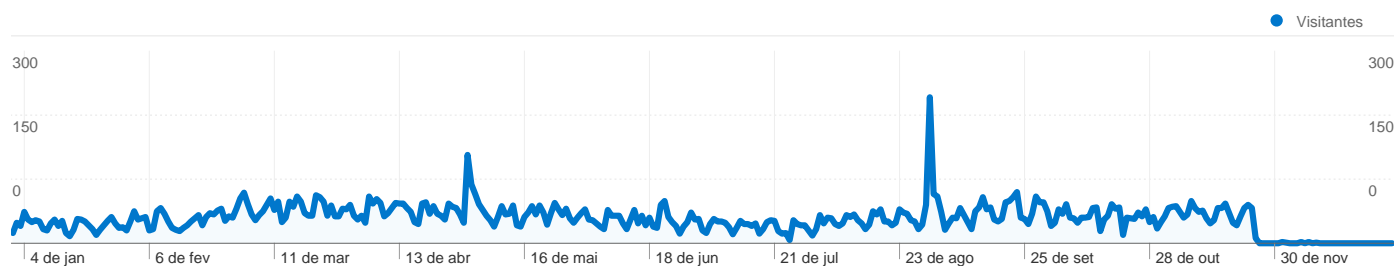

Uso do site

15.934 Visitas

42,76% Taxa de rejeições

73.716 Visualizações de página

00:03:49 Tempo médio no site

4,63 Páginas/visita

65,67% % Novas visitas

Visão geral dos visitantes

Cobertura regional

Visão geral das origens de tráfego

Visão geral de conteúdo

Páginas	Visualizações de página	Porcentagem de visualizações de página
/periodicoshumanas/index.php	6.889	9,35%
/periodicoshumanas/index.php	3.993	5,42%
/periodicoshumanas/index.php	2.195	2,98%
/periodicoshumanas/index.php	2.018	2,74%
/periodicoshumanas/index.php	1.926	2,61%

10.771 pessoas visitaram esse site

 **15.934** Visitas

 **10.771** Número absoluto de visitantes únicos

 **73.716** Visualizações de página

 **4,63** Média de visualizações de página

 **00:03:49** Tempo no site

15.934 visitantes vieram de 52 países/territórios

Uso do site

País/território	Visitas	Páginas/visita	Tempo médio no site	% Novas visitas	Taxa de rejeições
Brazil	14.448	4,81	00:03:47	65,17%	41,32%
Portugal	489	2,61	00:04:06	74,23%	52,97%
Chile	273	1,89	00:01:10	30,77%	78,02%
Mexico	127	2,32	00:01:23	93,70%	55,91%
Peru	113	5,06	00:04:53	92,04%	35,40%
Spain	98	4,76	00:02:11	75,51%	31,63%
United States	58	3,66	00:41:26	82,76%	55,17%
France	56	3,84	00:02:18	87,50%	28,57%
Argentina	30	1,87	00:01:09	93,33%	60,00%
United Kingdom	27	3,37	00:01:36	33,33%	70,37%