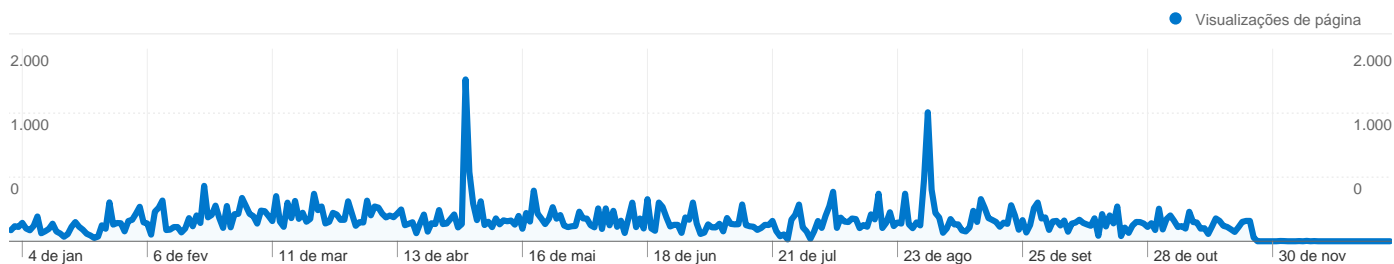

Palavras-chave	Visitas	Porcentagem de visitas
fractal revista de psicologia	850	10,65%
revista fractal	510	6,39%
fractal	475	5,95%
revista fractal de psicologia	198	2,48%
uff revista fractal	165	2,07%

15.934 visitantes vieram de 52 países/territórios

Uso do site

País/território	Visitas	Páginas/visita	Tempo médio no site	% Novas visitas	Taxa de rejeições
Brazil	14.448	4,81	00:03:47	65,17%	41,32%
Portugal	489	2,61	00:04:06	74,23%	52,97%
Chile	273	1,89	00:01:10	30,77%	78,02%
Mexico	127	2,32	00:01:23	93,70%	55,91%
Peru	113	5,06	00:04:53	92,04%	35,40%
Spain	98	4,76	00:02:11	75,51%	31,63%
United States	58	3,66	00:41:26	82,76%	55,17%
France	56	3,84	00:02:18	87,50%	28,57%
Argentina	30	1,87	00:01:09	93,33%	60,00%
United Kingdom	27	3,37	00:01:36	33,33%	70,37%

1 - 10 de 52

As páginas desse site foram visualizadas 73.716 vezes no total

 **73.716** Visualizações de página

 **49.327** Visualizações únicas

 **42,76%** Taxa de rejeições

Conteúdo principal

Páginas	Visualizações de página	Porcentagem de visualizações de página
/periodicoshumanas/index.php/Fractal/index	6.889	9,35%
/periodicoshumanas/index.php/Fractal/user	3.993	5,42%
/periodicoshumanas/index.php/Fractal	2.195	2,98%
/periodicoshumanas/index.php/Fractal/author	2.018	2,74%
/periodicoshumanas/index.php/Fractal/issue/archive	1.926	2,61%