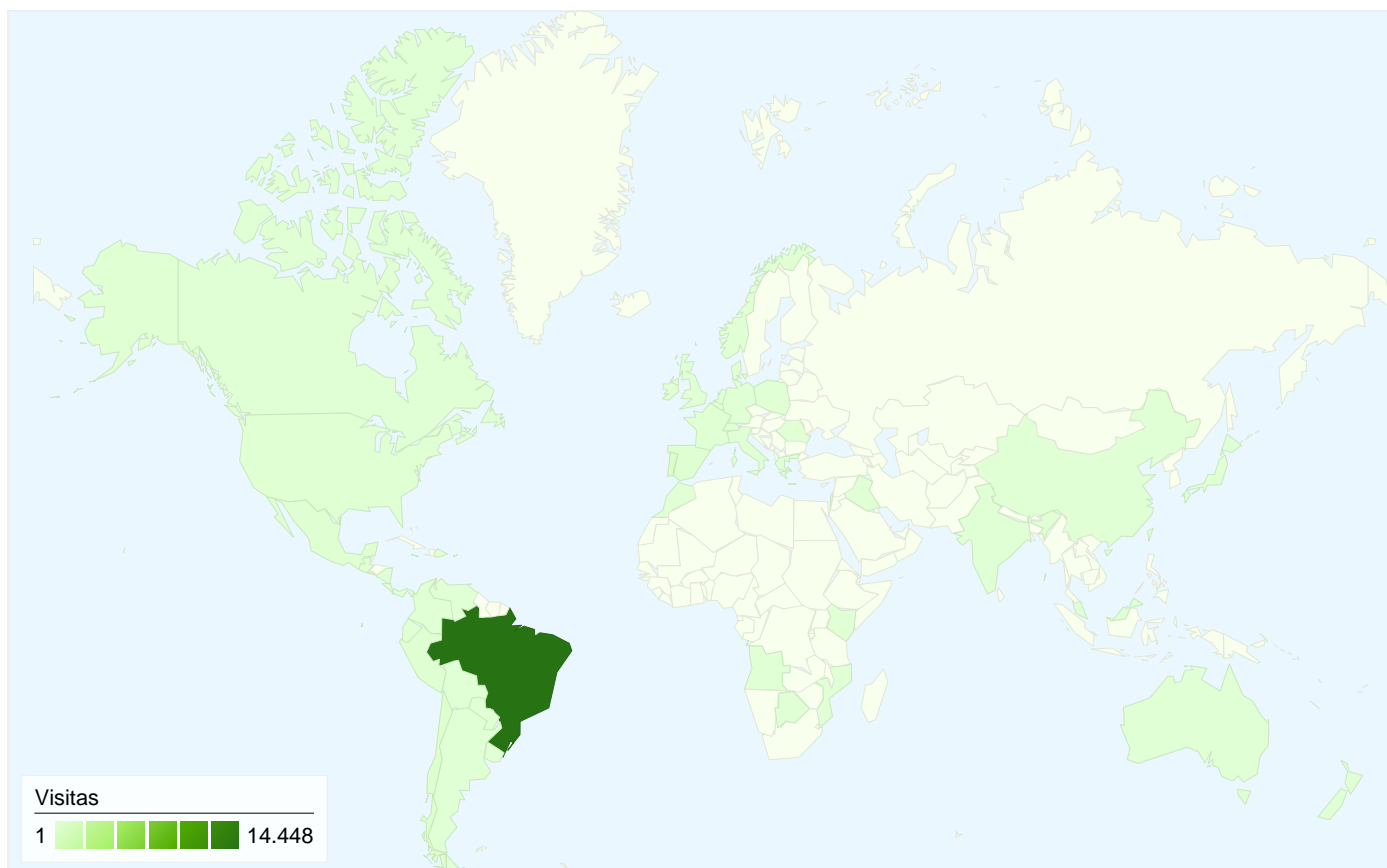

10.771 pessoas visitaram esse site

 **15.934** Visitas

 **10.771** Número absoluto de visitantes únicos

 **73.716** Visualizações de página

 **4,63** Média de visualizações de página

 **00:03:49** Tempo no site

Visão geral das origens de tráfego

Comparação com: Site

Todas as origens de tráfego enviaram um total de 15.934 visitas

 34,97% Tráfego direto

 14,94% Sites de referência

 50,08% Mecanismos de pesquisa

- Mecanismos de pesquisa
7.980,00 (50,08%)
- Tráfego direto
5.572,00 (34,97%)
- Sites de referência
2.381,00 (14,94%)
- Outros
1 (0,01%)

Principais origens de tráfego

Origens	Visitas	Porcentagem de visitas
google (organic)	7.703	48,34%
(direct) ((none))	5.572	34,97%
slab.uff.br (referral)	480	3,01%
periodicos.capes.gov.br	437	2,74%
scielo.br (referral)	144	0,90%

15.934 visitantes vieram de 52 países/territórios

Uso do site

País/território	Visitas	Páginas/visita	Tempo médio no site	% Novas visitas	Taxa de rejeições
Brazil	14.448	4,81	00:03:47	65,17%	41,32%
Portugal	489	2,61	00:04:06	74,23%	52,97%
Chile	273	1,89	00:01:10	30,77%	78,02%
Mexico	127	2,32	00:01:23	93,70%	55,91%
Peru	113	5,06	00:04:53	92,04%	35,40%
Spain	98	4,76	00:02:11	75,51%	31,63%
United States	58	3,66	00:41:26	82,76%	55,17%
France	56	3,84	00:02:18	87,50%	28,57%
Argentina	30	1,87	00:01:09	93,33%	60,00%
United Kingdom	27	3,37	00:01:36	33,33%	70,37%