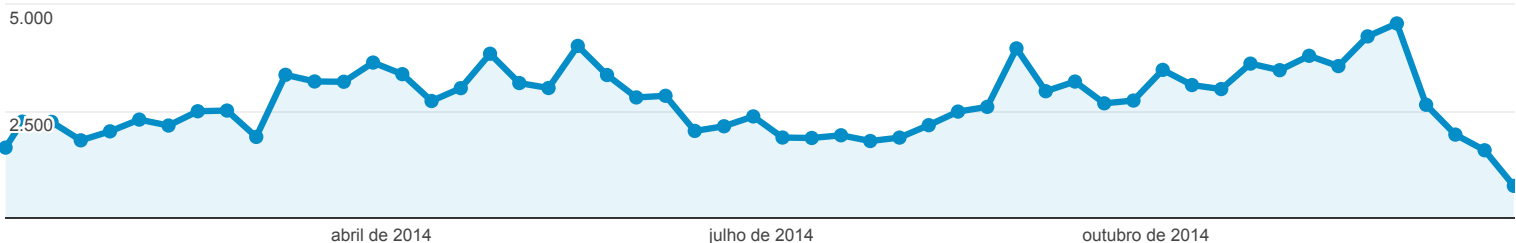

Visão geral do público-alvo

1 de jan de 2014 - 30 de dez de 2014

Todas as sessões
100,00%

+ Adicionar segmento

Visão geral

Visualizações de página

Sessões
61.221

Usuários
50.098

Visualizações de página
145.369

Páginas / sessão
2,37

Duração média da sessão
00:01:43

Taxa de rejeição
63,46%

Porcentagem de novas sessões
81,31%

New Visitor Returning Visitor

País	Sessões	Porcentagem de Sessões
1. Brazil	56.027	91,52%
2. Portugal	1.685	2,75%
3. Spain	320	0,52%
4. United States	284	0,46%
5. Mexico	243	0,40%
6. Angola	231	0,38%
7. Argentina	225	0,37%
8. Colombia	220	0,36%
9. Chile	211	0,34%
10. (not set)	206	0,34%