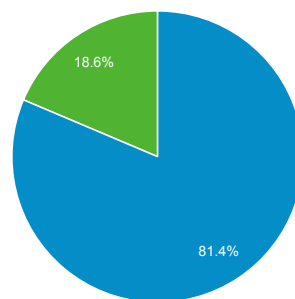

Visualizações de página
145.369

Páginas / sessão
2,37

Duração média da sessão
00:01:43

Taxa de rejeição
63,46%

Porcentagem de novas sessões
81,31%

New Visitor Returning Visitor

País	Sessões	Porcentagem de Sessões
1. Brazil	56.027	91,52%
2. Portugal	1.685	2,75%
3. Spain	320	0,52%
4. United States	284	0,46%
5. Mexico	243	0,40%
6. Angola	231	0,38%
7. Argentina	225	0,37%
8. Colombia	220	0,36%
9. Chile	211	0,34%
10. (not set)	206	0,34%