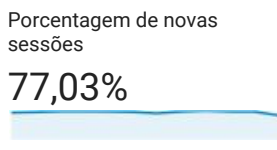

## Visão geral do público-alvo

1 de jan de 2016 - 31 de dez de 2016

Todos os usuários  
100,00% Sessões

### Visão geral

New Visitor Returning Visitor

Idioma	Sessões	Porcentagem do Sessões
1. pt-br	60.593	89,61%
2. en-us	2.310	3,42%
3. pt-pt	1.700	2,51%
4. es	826	1,22%
5. (not set)	634	0,94%
6. es-419	230	0,34%
7. es-es	213	0,32%
8. fr	208	0,31%
9. en	143	0,21%
10. pt	141	0,21%