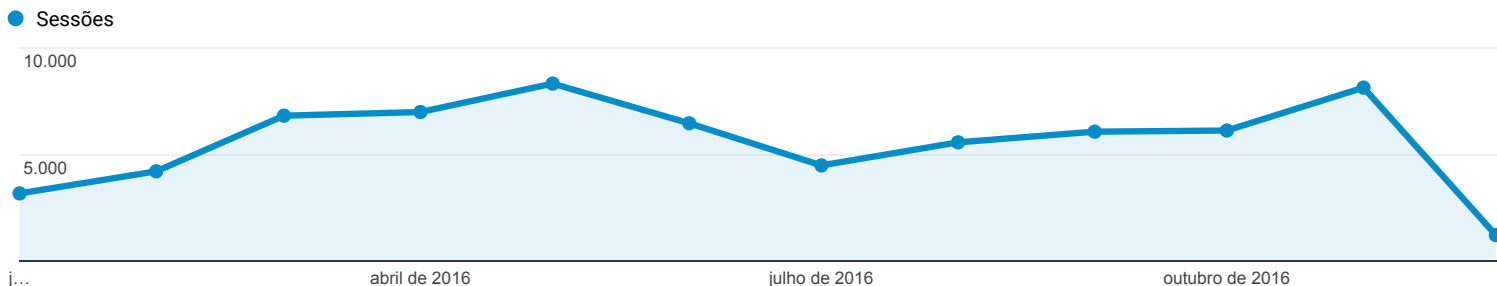

## Visão geral do público-alvo

1 de jan de 2016 - 31 de dez de 2016

Todos os usuários  
100,00% Sessões

### Visão geral

New Visitor Returning Visitor

Idioma	Sessões	Porcentagem do Sessões
1. pt-br	60.593	89,61%
2. en-us	2.310	3,42%
3. pt-pt	1.700	2,51%
4. es	826	1,22%
5. (not set)	634	0,94%
6. es-419	230	0,34%
7. es-es	213	0,32%
8. fr	208	0,31%
9. en	143	0,21%
10. pt	141	0,21%