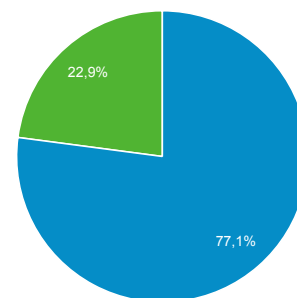

## Visão geral do público-alvo

1 de jan de 2016 - 31 de dez de 2016

Todos os usuários  
100,00% Sessões

### Visão geral

New Visitor Returning Visitor

Idioma	Sessões	Porcentagem do Sessões
1. pt-br	60.593	89,61%
2. en-us	2.310	3,42%
3. pt-pt	1.700	2,51%
4. es	826	1,22%
5. (not set)	634	0,94%
6. es-419	230	0,34%
7. es-es	213	0,32%
8. fr	208	0,31%
9. en	143	0,21%
10. pt	141	0,21%